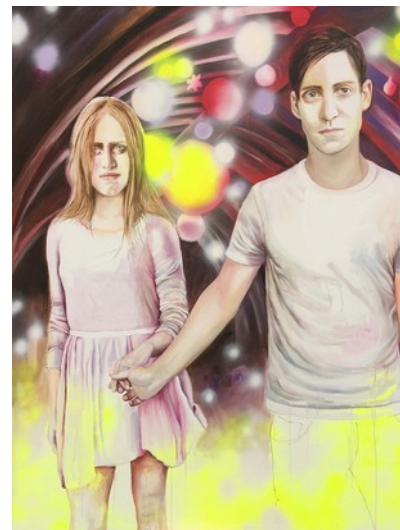

Die Werke der neuen Serie „Let's Get Lost“ von Anna Borowy konfrontieren mit großen zentralen Porträts vor naturhaft-symbolischen bis abstrakt strukturierten Hintergründen. Die leuchtend hellen Personen gehen zwar teilweise in die Flächen der Umgebung auf und sind sogar stellenweise nicht ausgemalt, aber insbesondere die Schärfe ihrer Gesichter, Hände und Kleidung hebt sie deutlich von den offenen, mithin wabernden Hintergründen ab. In deren leuchtende und fließende Farbfelder und Naturmotive sind die Protagonisten auch inhaltlich eingebettet, insofern ihre Umgebung nicht nur Lichtstrukturen sondern deutliche Motive und Figuren abbilden und einen verbindlichen Kontext erzeugen.

„Zeichen von ihr“ 140 x 120 cm Öl auf Leinwand 2016

Die Porträtierten in den Gemälden Borowys zeigen entweder eine kontemplative innere Einkehr oder blicken den Betrachter konzentriert an. Dieser gefasste Blick, ein ruhiger, stummer Bann wirkt jedoch nicht statisch, sondern wie ein unentschiedenes, geladenes Interim. Die detaillierte Stofflichkeit und Konturenschärfe, die geordnete Konzentration der Protagonisten stehen im Kontrast zu der Dissipation und Unschärfe ihrer Umgebung. Im Umfeld von leuchtenden Dunstschleiern und scheinenden Irrlichtern, liquiden Landschaften und Untergründen, kaum merklichen Übergängen von Pflanzen zu Abstraktionen, quasi wabernden Potentialen von Zeit selbst bergen der fixierende Augenausdruck der Zentralgestalten und ihre Positur einen schieren und gespannten Moment der Latenz. Darin

liegt ihre Kraft und Attraktion begründet, in der Vermittlung eines unsichtbaren Ungleichgewichts der Kräfte, deren Freigabe sie ankündigen und die sich Bahn brechen wird.

„Jakob“  
160 x 150 cm  
Öl auf Leinwand  
2016