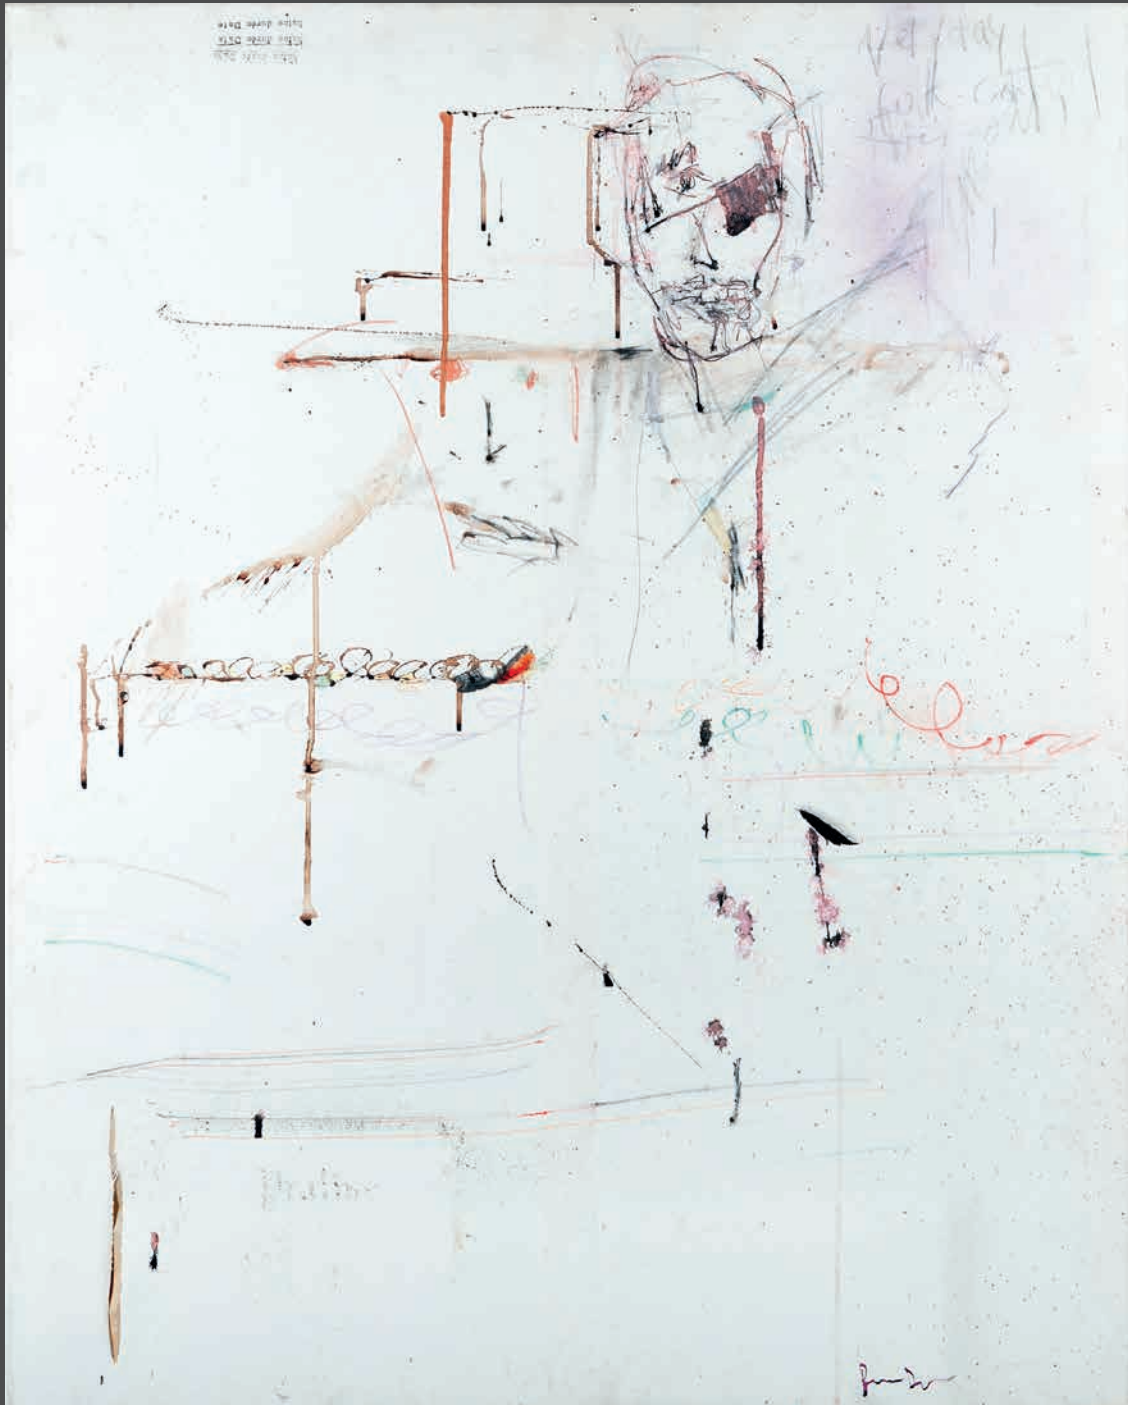

PETER DOHERTY

„Strike a Bloody Light“
mixed media on canvas
60 x 90 cm
2006

phone: +49 (0)30 470 561 74
cell: +49 (0)163 17 447 38
email: info@janinebeangallery.com
www.janinebeangallery.com

PETER DOHERTY