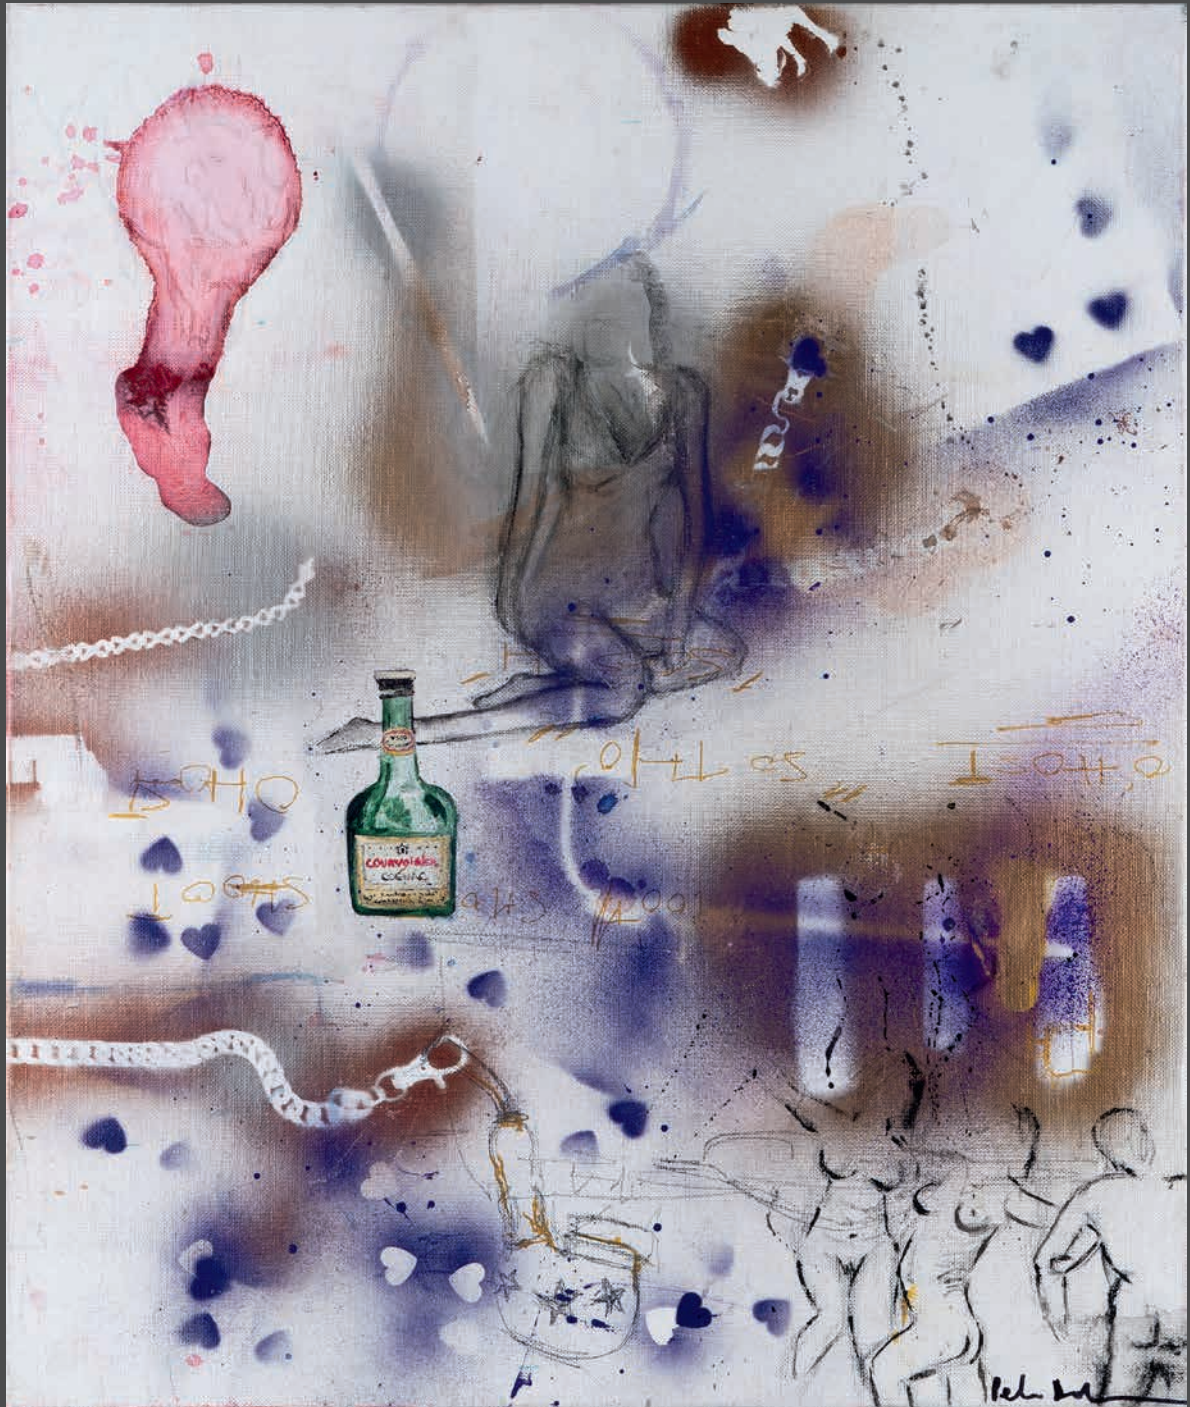

„Cognac & Pipe“

spray paint, acrylic, pencil on canvas

55 x 46 cm

2018

phone: +49 (0)30 470 561 74
cell: +49 (0)163 17 447 38
email: info@janinebeangallery.com
www.janinebeangallery.com

PETER DOHERTY

„Du plus loin de l'oubli“