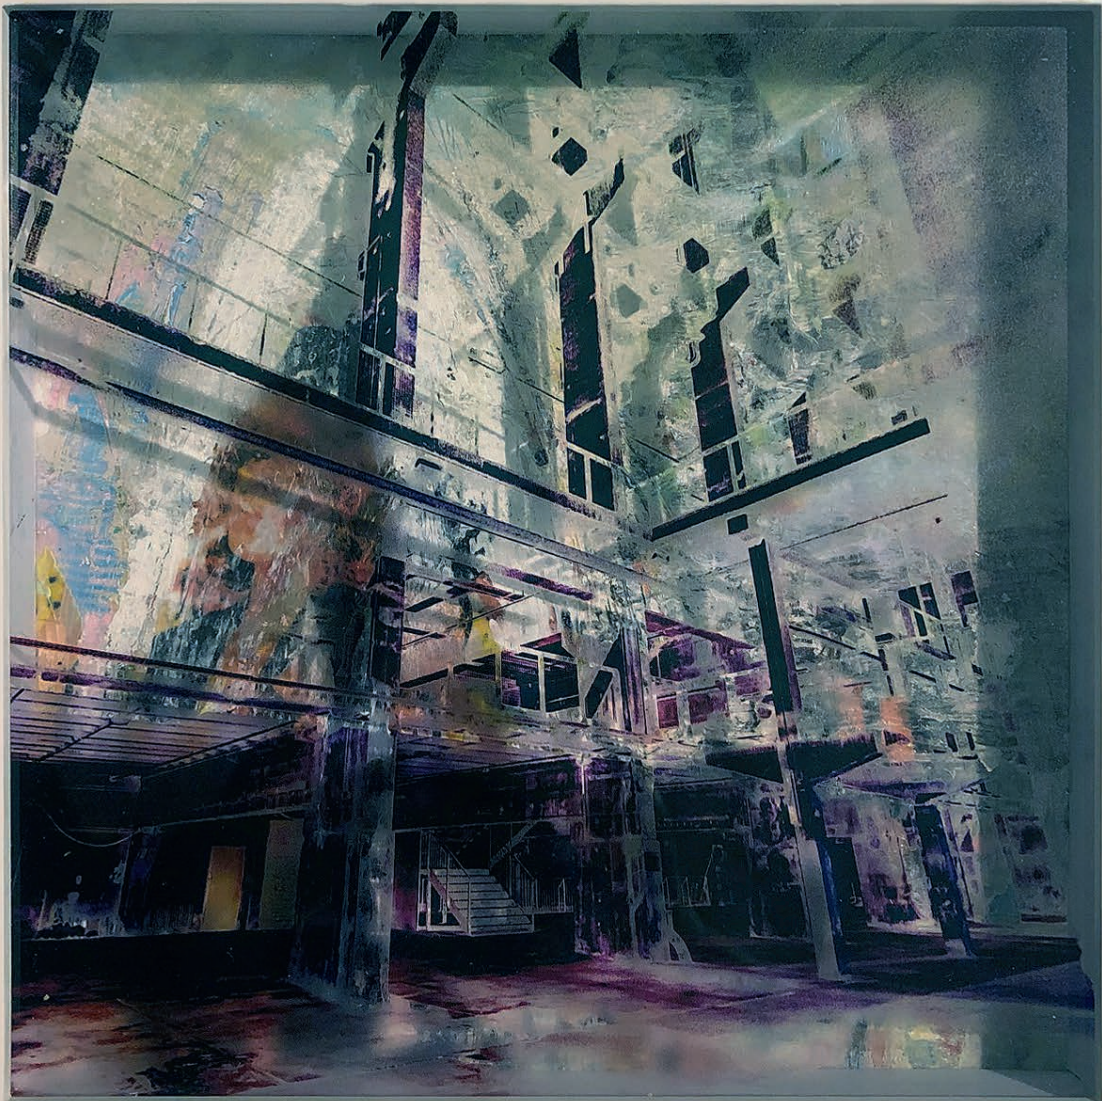

phone: +49 (0)30 470 561 74
cell: +49 (0)163 17 447 38
email: info@janinebeangallery.com
www.janinebeangallery.com

SEBASTIAN MÖGELIN

„Bumm Bumm“

Mischtechnik auf Acryl und Leinwand, Holzrahmen

21 x 21 cm

2019

1.200 €