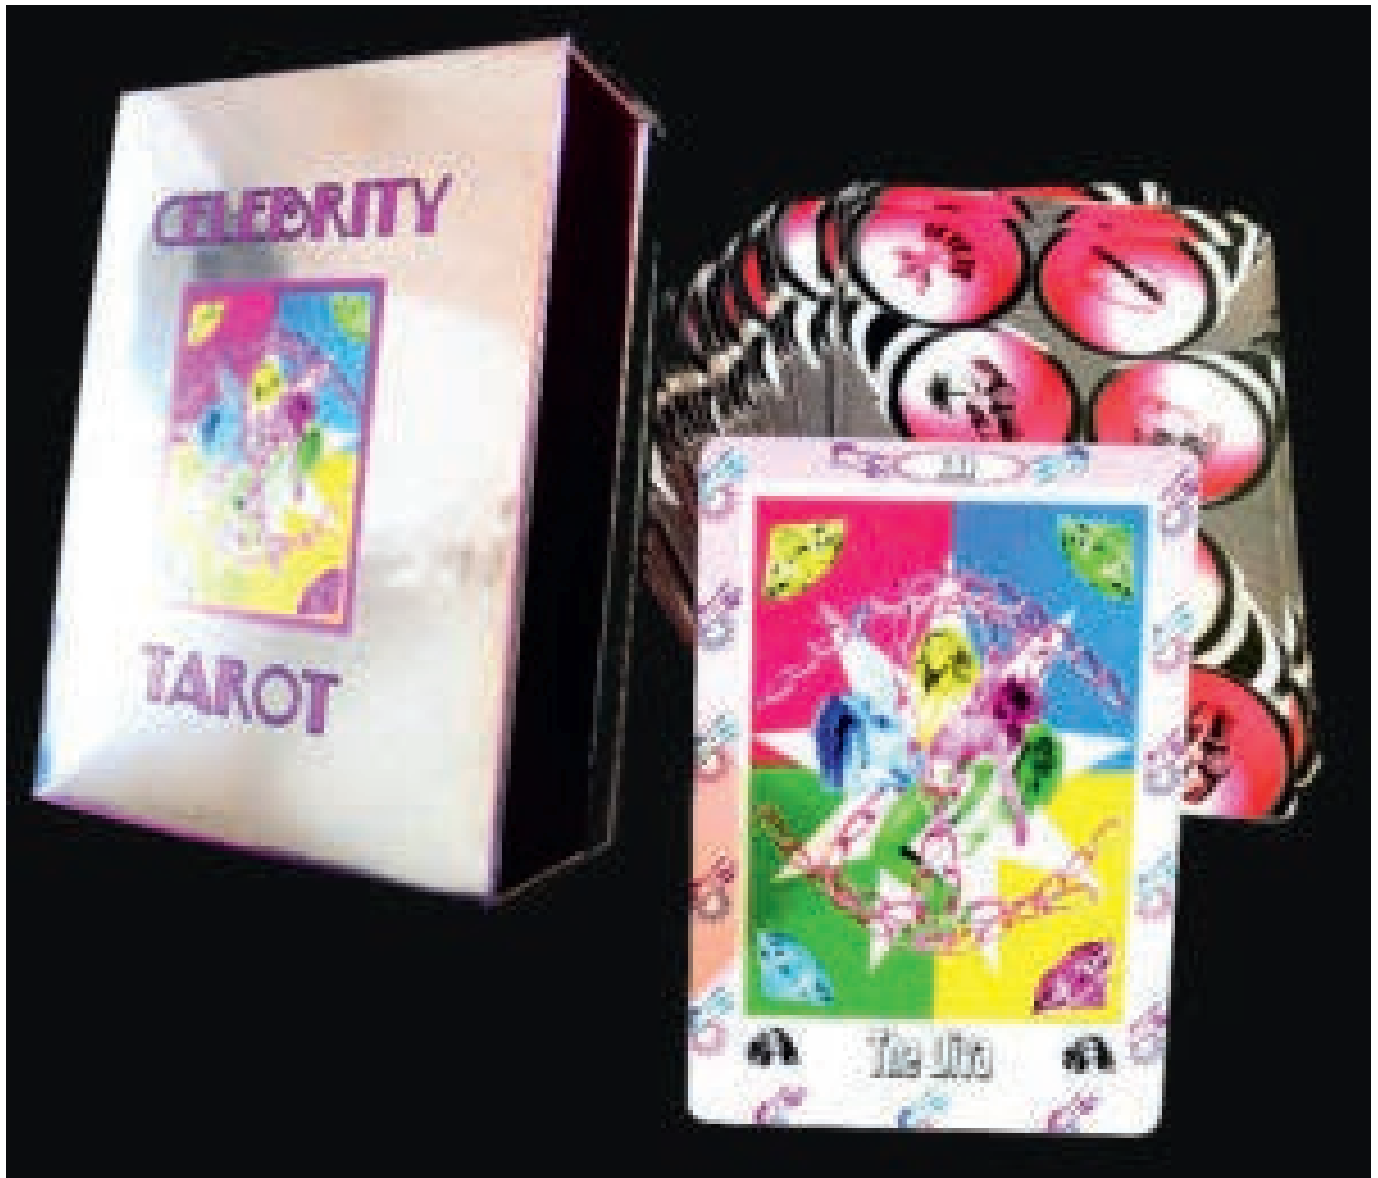

KATHRIN GÜNTER

„Celebrity Tarot“

78 Karten und Buch in Kasette
10 x 15 cm
Auflage von 3
2015
800 €