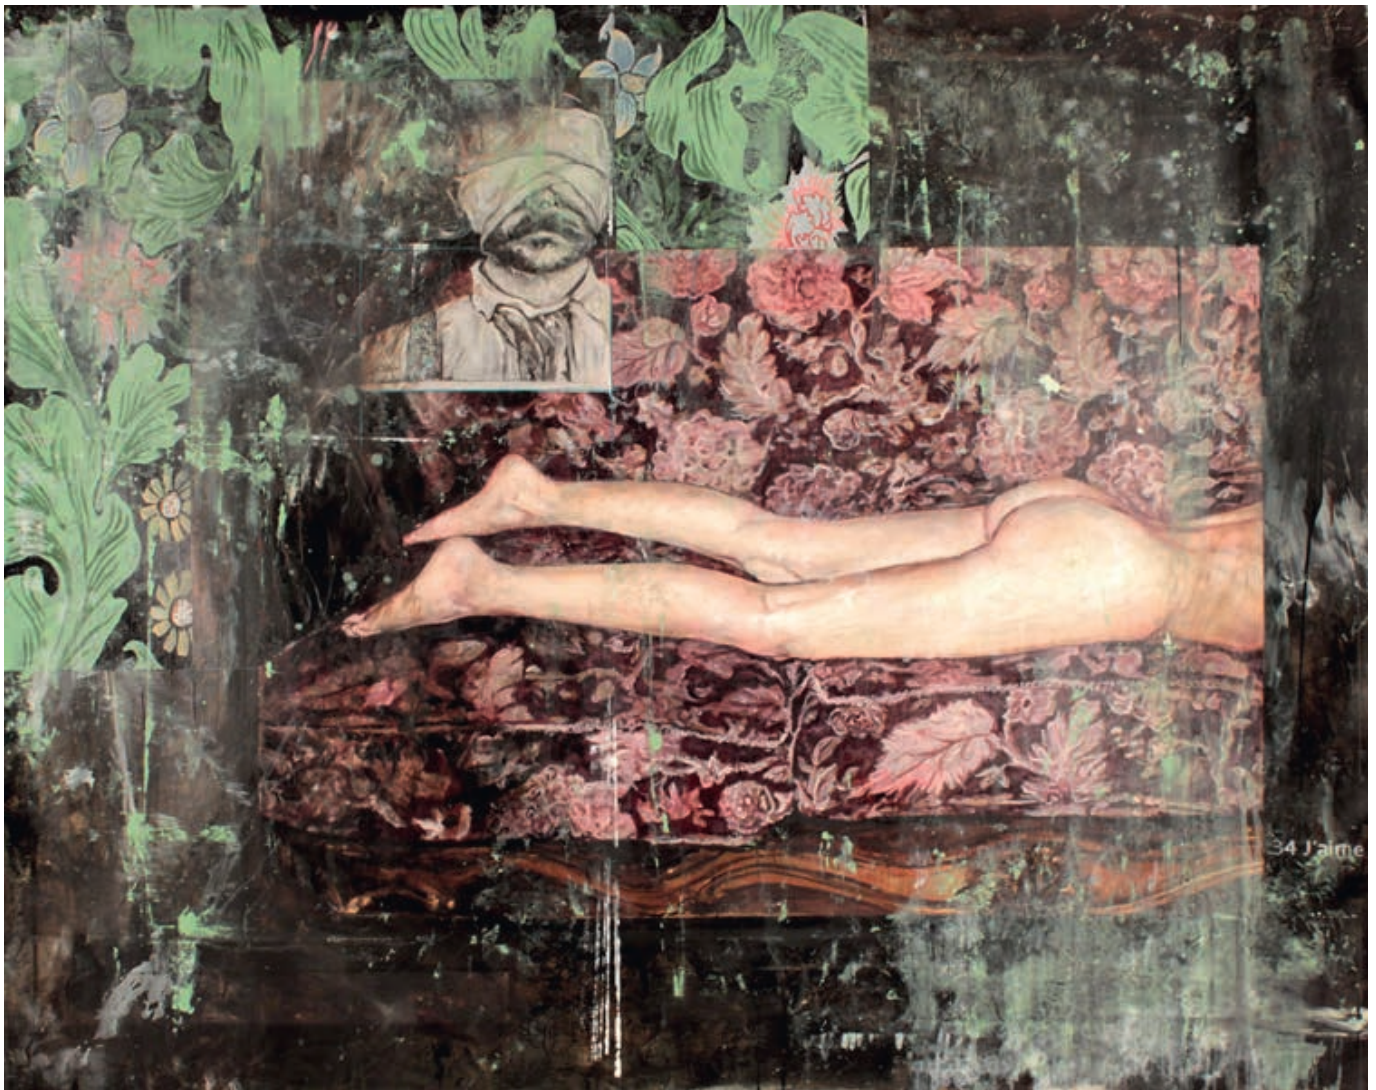

ARNY SCHMIT

„The Blue Dress“

oil on canvas
160 x 200 cm
2018
9.300 EUR

phone: +49 (0)30 470 561 74
cell: +49 (0)163 17 447 38
email: info@janinebeangallery.com
www.janinebeangallery.com

ARNY SCHMIT

„Récidive“
oil on canvas
160 x 200 cm
2017
9.300 EUR